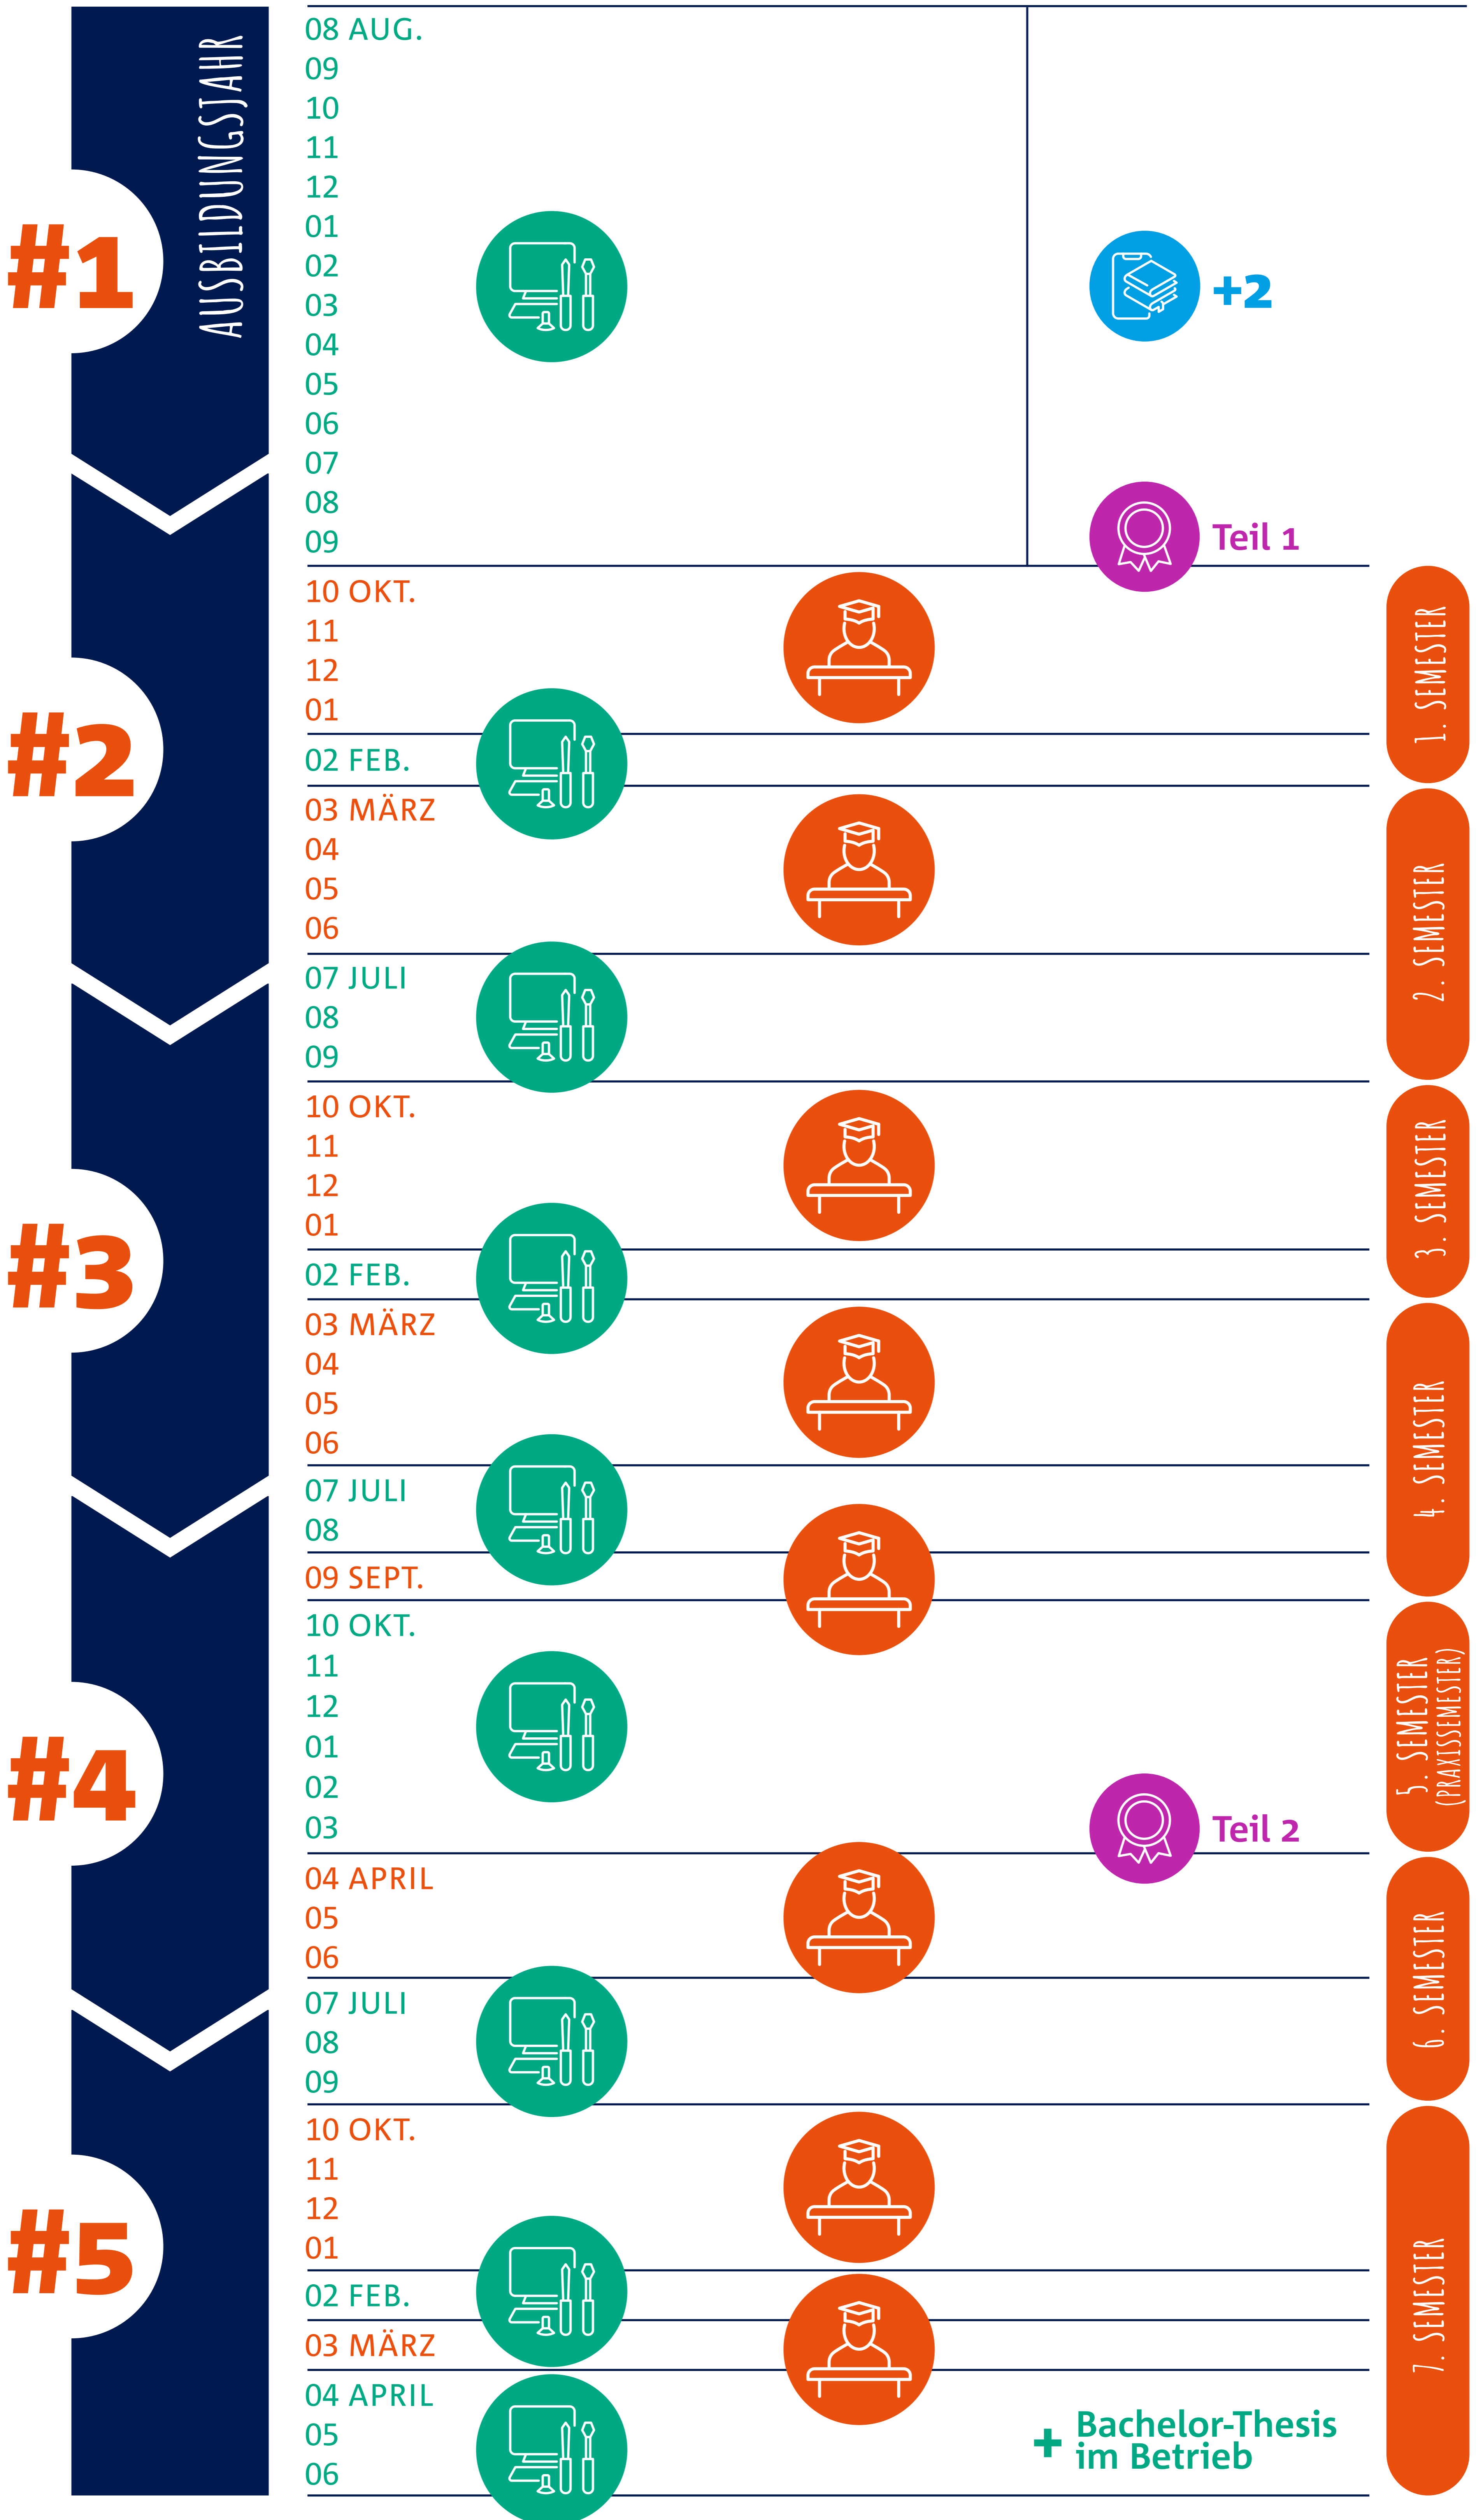

# Modellzeitplan\* Duales Studium

Informationstechnik  
Hochschule Koblenz

GESCHAFFT!

\* Der Zeitplan stellt einen schematischen Ablauf dar. Die Monatsangaben dienen als grobe Orientierungswerte. Die genauen Semesterzeiten werden von der Hochschule festgelegt.